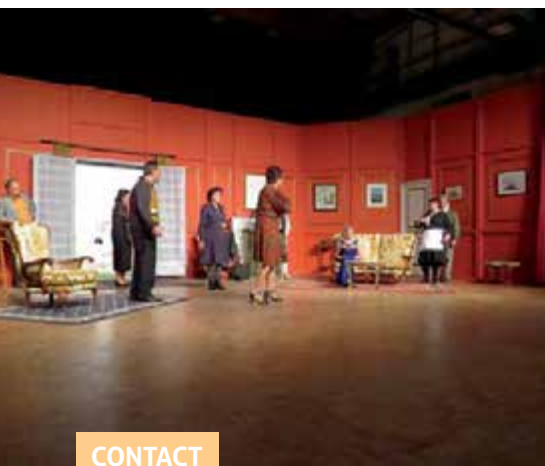

CONTACT

Claude DOLIVEUX (Président)

☎ 02 54 78 11 71

Théâtre des Mées

Chaque année, en novembre, cette association présente une pièce d'un genre différent. Les décors et les costumes sont réalisés par les membres de la troupe.

Courriel: c.doliveux@hotmail.fr

Jour d'activité: mardi à partir de 18 h

Lieu d'activité: Centre d'accueil

Tarif d'adhésion: 15 €